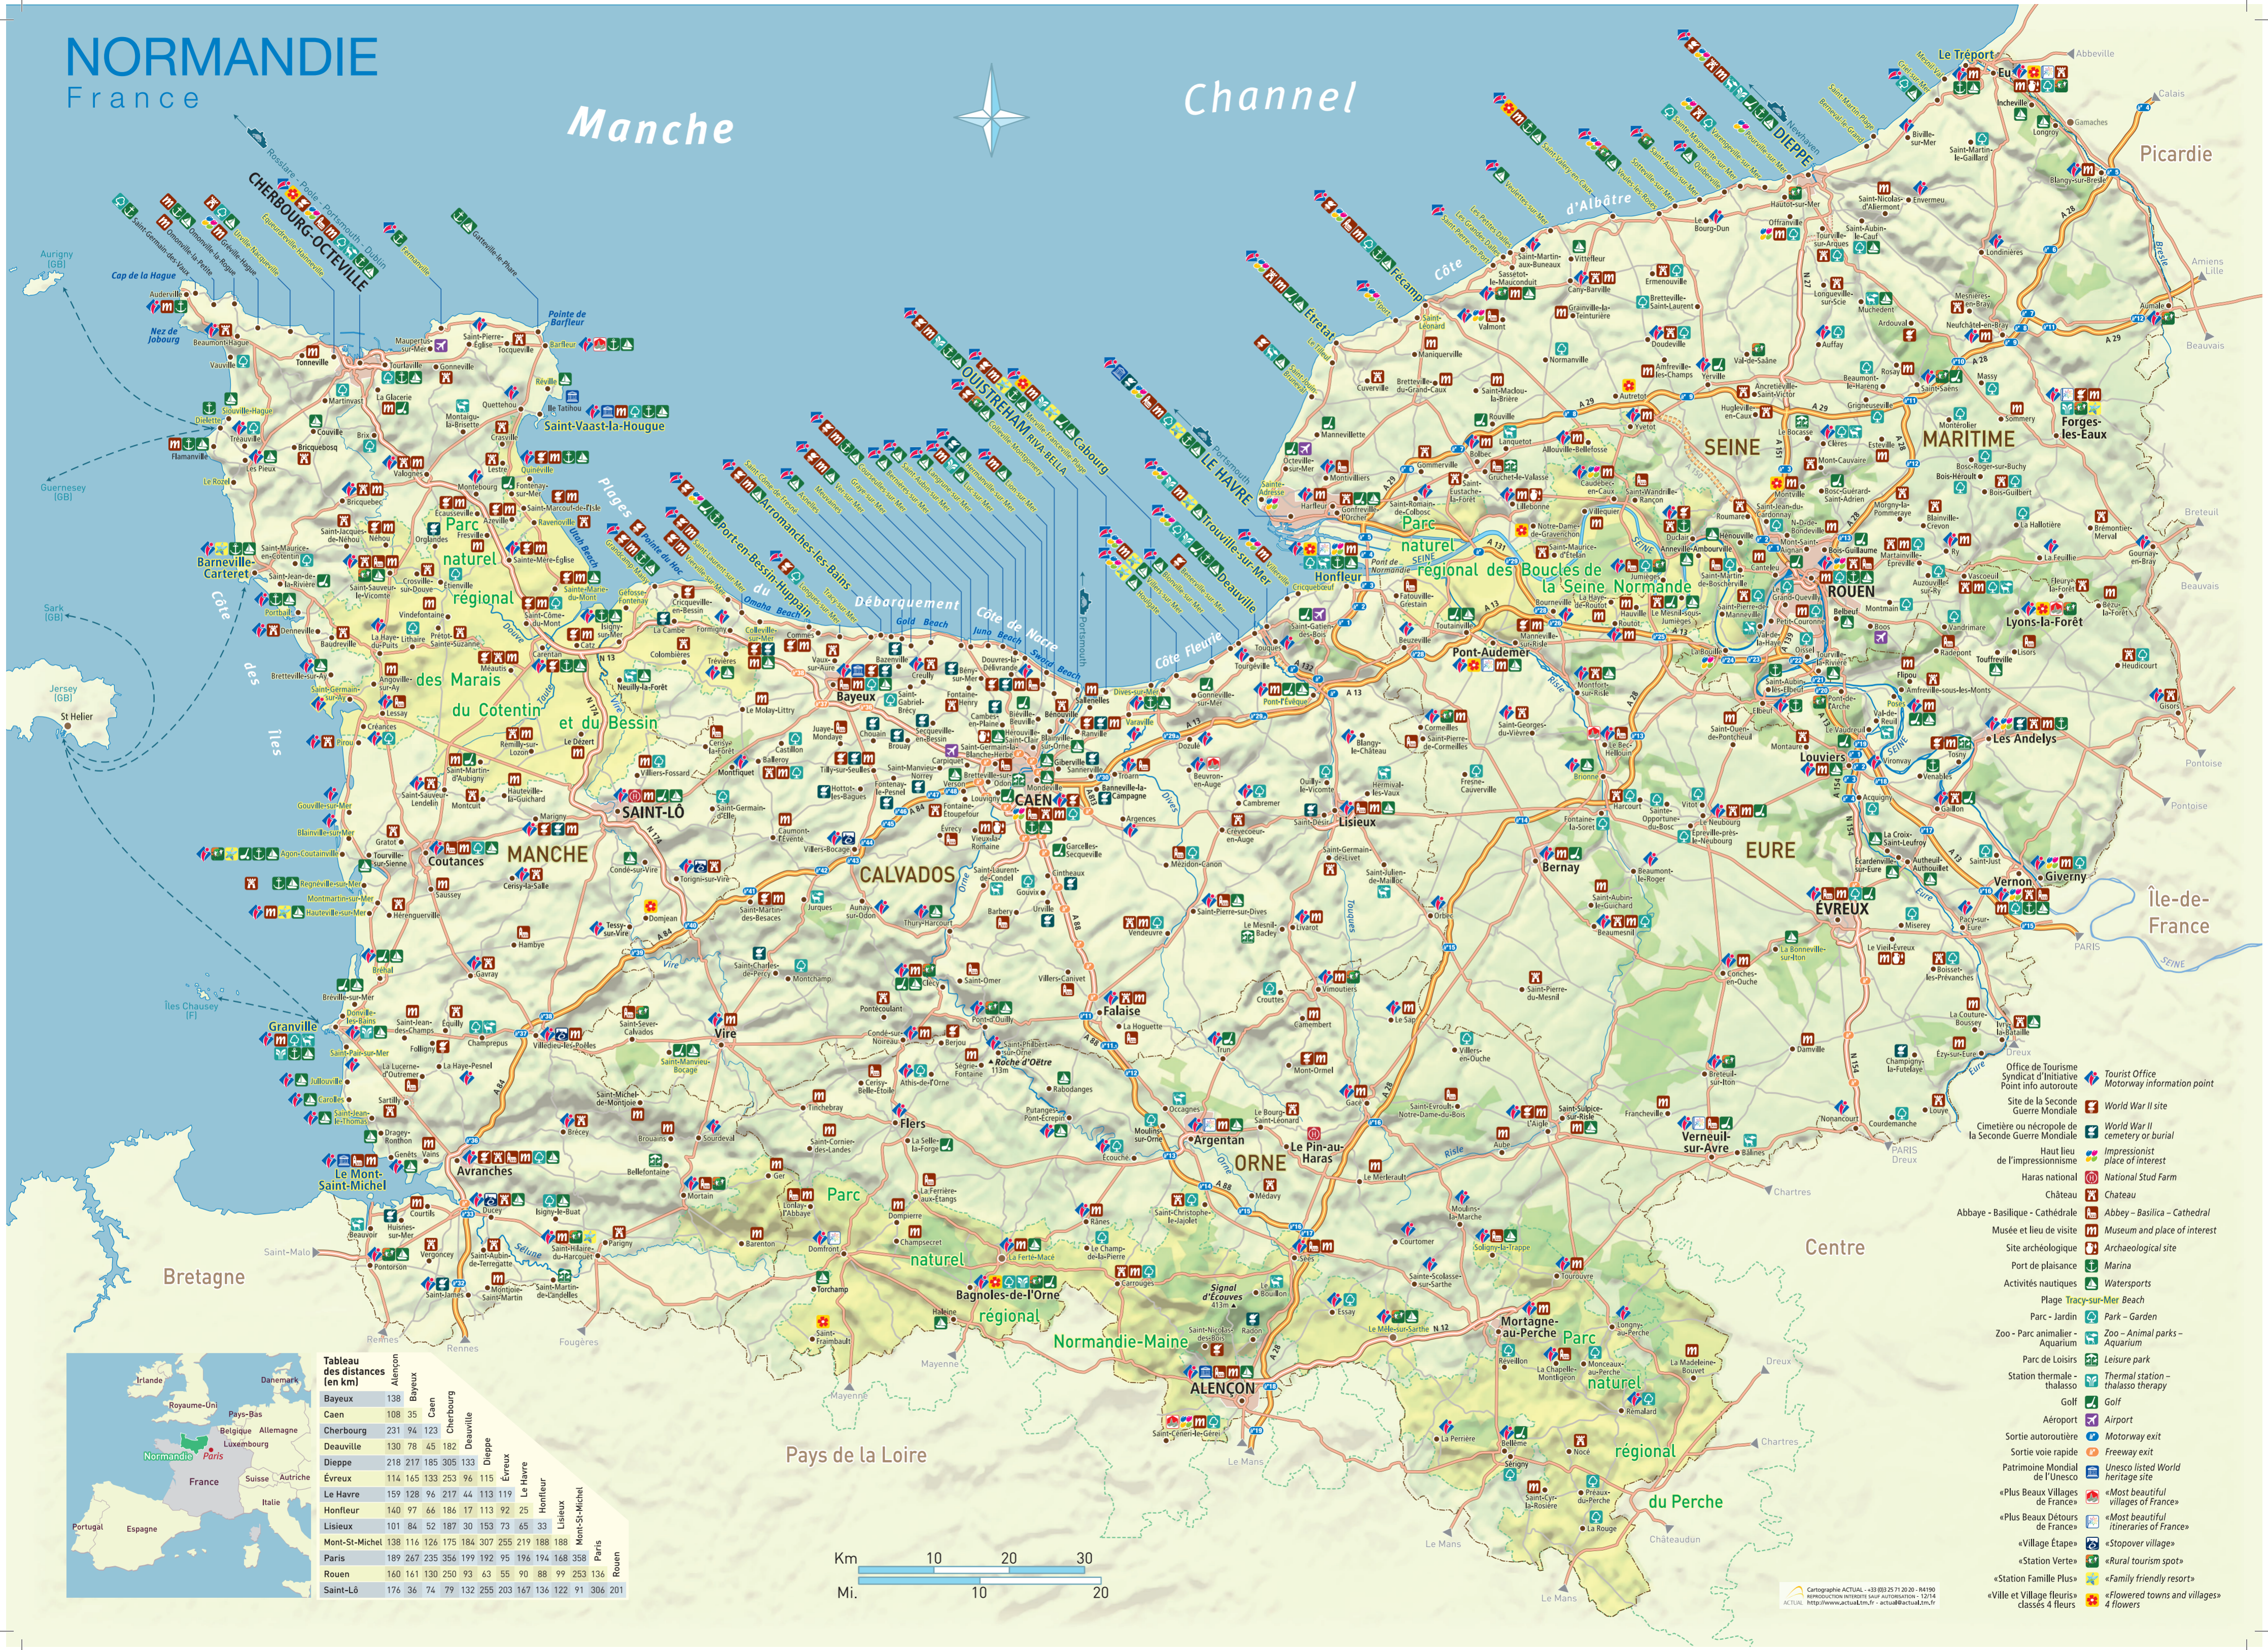

NORMANDIE

France

Manche

Channel

Tableau des distances (en km)

	Alençon	Bayeux	Caen	Cherbourg	Deauville	Dieppe	Évreux	Le Havre	Honfleur	Lisieux	Mont-St-Michel	Paris	Rouen
Alençon													
Bayeux	138												
Caen	108	35											
Cherbourg	231	94	123										
Deauville	130	78	45	182									
Dieppe	218	217	185	305	133								
Évreux	114	165	133	253	96	115							
Le Havre	159	128	96	217	44	113	119						
Honfleur	140	97	66	186	17	113	92	25					
Lisieux	101	84	52	187	30	153	73	65	33				
Mont-St-Michel	138	116	126	175	184	307	255	219	188	188			
Paris	189	267	235	356	199	192	95	196	194	168	358		
Rouen	160	161	130	250	93	63	55	90	88	99	253	136	
Saint-Lô	176	36	74	79	132	255	203	167	136	122	91	306	201